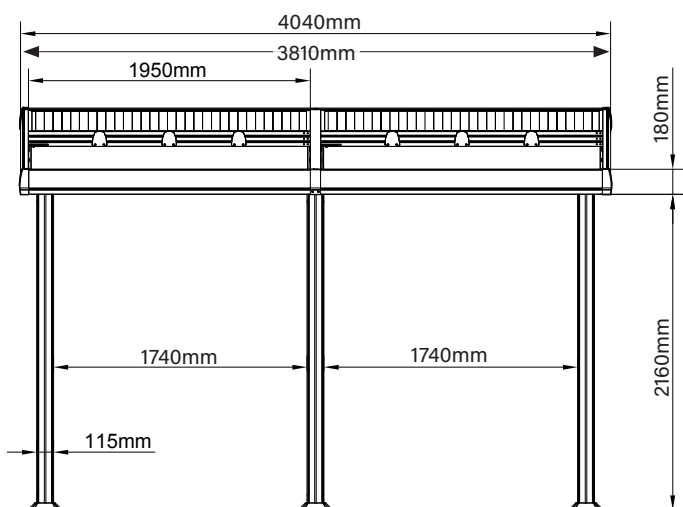

PERGOLA ADOSSEE 3.50X4M en aluminium

STRUCTURE

- Dimension: 3.50x4x2.70m
- Aluminium
- Visserie en inox
- Epaisseur de l'aluminium 1.5mm
- Pieds ovales de 11.50x9cm
- Coloris gris anthracite, peinture cataphorèse

COUVERTURE

- Couverture polycarbonate - 3 couches - 6mm (Anti UV grade 6)
- Ouverture et fermeture du toit manuelle à l'aide d'une perche
- Toiture coulissante 2 x 3 volets

TOITURE

- Dimension des tubes toitures : 13x7.20cm / 13x10.90cm

LES + PRODUIT

- Gouttière intégrées
- Evacuation des eaux par les pieds
- Adhésif micro perforé sur les plaques polycarbonate - permet de réduire la condensation et les impuretés au niveau des panneaux

Vue de face

Vue de profil

INFORMATION MONTAGE

- Temps de montage estimé : 4h
- Personnes nécessaires : 3
- Visserie pour fixation murale et au sol non fournie
- Outillage non fourni

NOS CONSEILS

- Procéder au montage sur un revêtement adapté (bâche, tapis, moquette, cartons ...) pour ne pas rayer les barres.
- Ouvrir lors de pluie, de fortes intempéries ou lors d'absences prolongées.
- Vider régulièrement les chemins de gouttières pour faciliter l'évacuation de l'eau.

GARANTIE

2
ANS

DIMENSIONS COLIS

ATHEZZA	Longueur (mm)	Largeur (mm)	Hauteur (mm)	Poids (kg)
ATHEZZA1	3470 mm	460 mm	150 mm	40.50 kg
ATHEZZA2	2040 mm	350 mm	120 mm	20.50 kg
ATHEZZA3	2020 mm	1220 mm	220 mm	45.00 kg

OPTIONS COMPATIBLES

- Sous rideau de toit en polyester 180gr/m² - coloris gris perle
  REF. RIDEAUSSTOIT
  (2 nécessaires pour un couverture totale)
- Brise-vues frontaux en textilène - coloris gris perle
  REF. BSO FACADE 2M
  (2 nécessaires pour couvrir 4m)