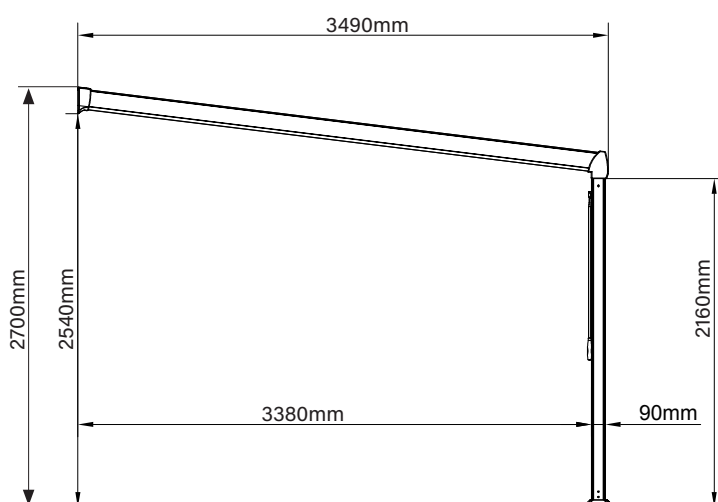

Vue de profil

INFORMATION MONTAGE

- Temps de montage estimé : 4h
- Personnes nécessaires : 3
- Visserie pour fixation murale et au sol non fournie
- Outillage non fourni

NOS CONSEILS

- Procéder au montage sur un revêtement adapté (bâche, tapis, moquette, cartons ...) pour ne pas rayer les barres.
- Ouvrir lors de pluie, de fortes intempéries ou lors d'absences prolongées.
- Vider régulièrement les chemins de gouttières pour faciliter l'évacuation de l'eau.

GARANTIE

2
ANS

DIMENSIONS COLIS

ATHEZZA	Longueur (mm)	Largeur (mm)	Hauteur (mm)	Poids (kg)
ATHEZZA1	3470 mm	460 mm	150 mm	40.50 kg
ATHEZZA2	2040 mm	350 mm	120 mm	20.50 kg
ATHEZZA3	2020 mm	1220 mm	220 mm	45.00 kg

OPTIONS COMPATIBLES

- Sous rideau de toit en polyester 180gr/m² - coloris gris perle
  REF. RIDEAUSSTOIT
  (2 nécessaires pour un couverture totale)
- Brise-vues frontaux en textilène - coloris gris perle
  REF. BSO FACADE 2M
  (2 nécessaires pour couvrir 4m)