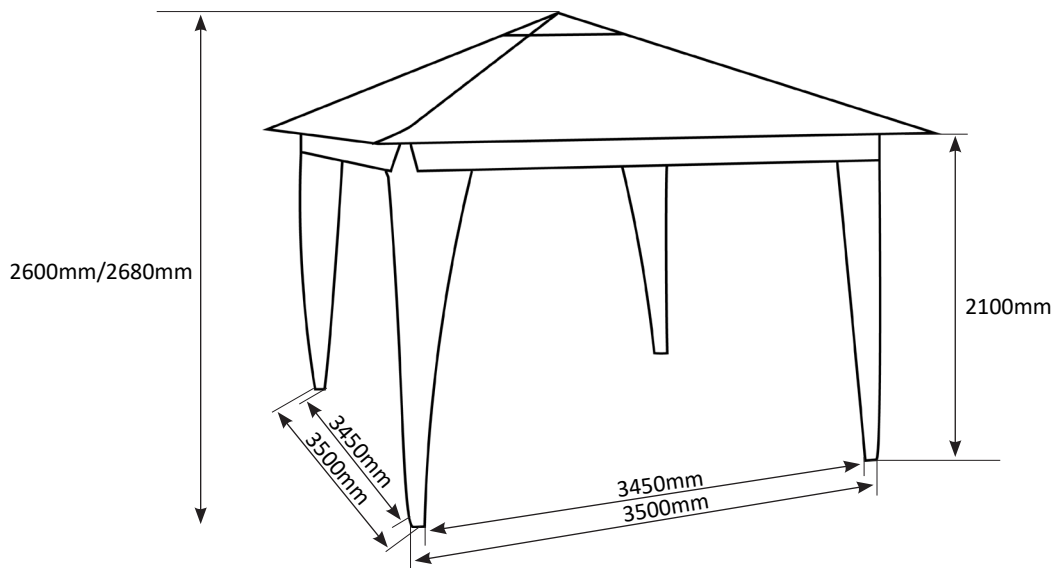

TONNELLE AUTOPORTANTE MANEA 3.5x3.5m en acier

STRUCTURE

- Tonnelle 3.50x3.50x2.68m en acier
- Pieds 25x25/20x20, ép. 0,6mm
- Peinture époxy coloris châtaigne

COUVERTURE

- Toile en polyester 200gr/m² coloris taupe
- Voiles décoratifs en polyester 160gr/m²

TOITURE

- Tubes rectangulaires 10x18mm
- Epaisseur 0.6mm

LES + PRODUITS

- Housse de rangement incluse (Oxford 600D)
- Tonnelle pliable
- Toile de remplacement disponible
- Montage en 15min

Infos générales

- Coloris : châtaigne
- Catégorie article : les autoportantes
- Gencod : 3700 263 302 626

Infos montage

- Temps de montage estimé : 15 min
- Personnes nécessaires : 4
- Outils non fournis

Nos conseils: Afin de ne pas endommager ou rayer les tubes lors du montage, nous vous conseillons de procéder au montage sur un revêtement adapté (bâche, tapis, moquette, cartons ...).

GARANTIE

2
ANS

DIMENSIONS COLIS

1 COLIS	Longueur	Largeur	Hauteur	Poids
1 colis	1350 mm	230 mm	200 mm	20,00 kg

OPTIONS COMPATIBLES

- Toile de remplacement réf. MANEA1503