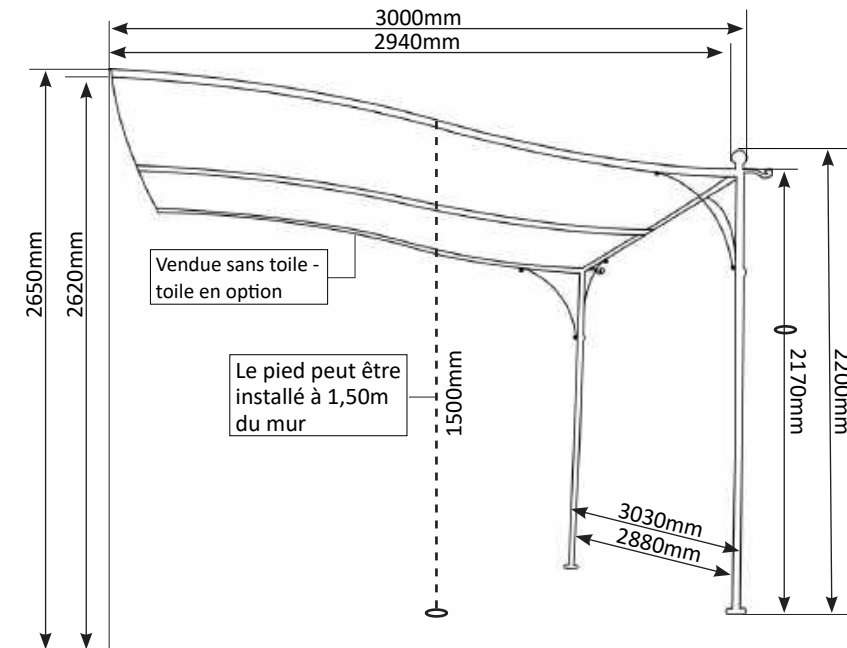

PERGOLA ADOSSEE LUBERON 3x3m en acier

STRUCTURE

- Pergola 3x3m en acier
- 2 pieds en tubes ronds \varnothing 38mm
- Epaisseur : 1,5mm
- Peinture époxy coloris marron

COUVERTURE (en option)

- Toile d'ombrage polyester beige clair anti UV 200gr/m²
Réf. T1

TOITURE

- Dimension des tubes toitures : 20x30mm

LES + PRODUITS

- S'adapte parfaitement aux maisons types méditerranéennes ou Mas

Infos générales

- Coloris : marron
- Catégorie article : les stores & toiles
- Gencod : 3700 263 300 561

Infos montage

- Temps de montage estimé : 3h
- Personnes nécessaires : 4
- Outils non fournis

Nos conseils: Afin de ne pas endommager ou rayer les tubes lors du montage, nous vous conseillons de procéder au montage sur un revêtement adapté (bâche, tapis, moquette, cartons ...).

GARANTIE

2
ANS

DIMENSIONS COLIS

1 COLIS	Longueur	Largeur	Hauteur	Poids
Structure : 1 colis	2260 mm	210 mm	120 mm	29,00 kg

OPTIONS COMPATIBLES

- Toile pour pergola Lubéron
Réf. T1
- Pieds arrières pour pergola Lubéron
Réf. PIEDSLUBERON
- Extension pour pergola Lubéron
Réf. EXTPROVLUB
- Toile pour extension de pergola Lubéron
Réf. T5