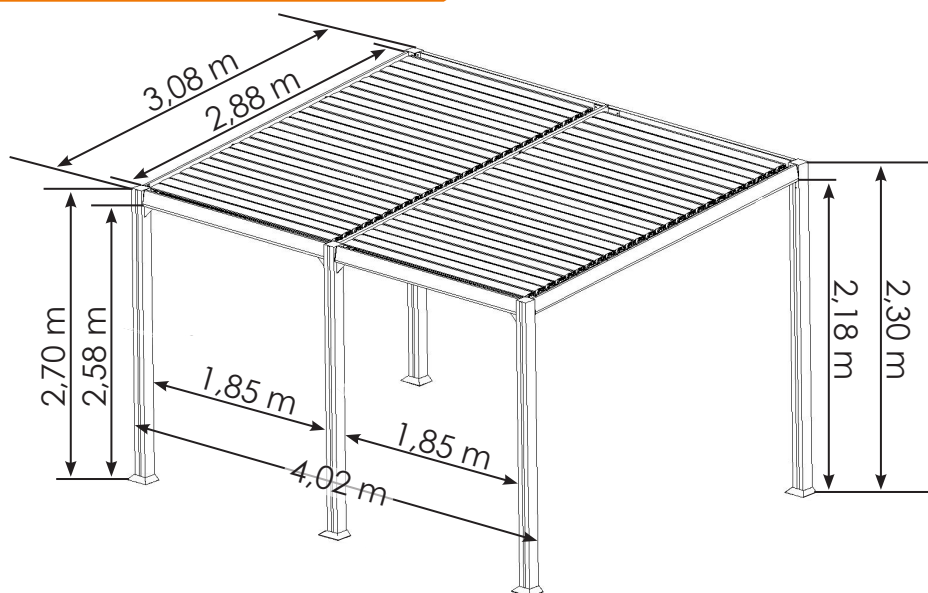

Vue de profil

INFORMATION MONTAGE

- Temps de montage estimé : 4h
- Personnes nécessaires : 4
- Visserie pour fixation murale et au sol non fournie
- Outillage non fourni

NOS CONSEILS

- Procéder au montage sur un revêtement adapté (bâche, tapis, moquette, cartons ...) pour ne pas rayer les barres.
- Ouvrir lors de pluie, de fortes intempéries ou lors d'absences prolongées.
- Vider régulièrement les chemins de gouttières pour faciliter l'évacuation de l'eau.

GARANTIE

2
ANS

DIMENSIONS COLIS

BRISBANE	Longueur (mm)	Largeur (mm)	Hauteur (mm)	Poids (kg)
BRISBANE1	2965 mm	290 mm	270 mm	36,50 kg
BRISBANE2	2745 mm	510 mm	250 mm	39,05 kg
LAMES X 2	Longueur (mm)	Largeur (mm)	Hauteur (mm)	Poids (kg)
LAMES 2M	1935 mm	290 mm	210 mm	31,00 kg
LAMES 2M	1935 mm	290 mm	210 mm	31,00 kg

OPTIONS COMPATIBLES

- Kit de 2 rideaux frontaux, 150gr/m², coloris gris perle
  REF. RIDFBRI
- Brise-vue 2m frontal coloris gris perle
  REF. BV2M
  2 pièces nécessaires pour couvrir 4m