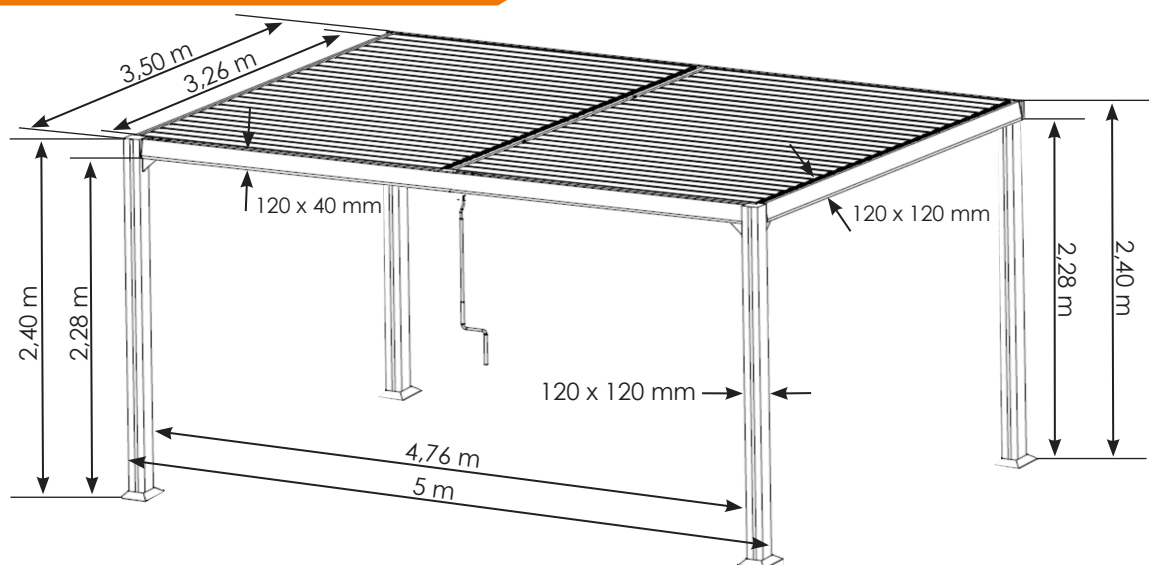

PERGOLA AUTOPORTANTE 3,5X5M en aluminium

STRUCTURE

- Dimension: 3,5x5x2,40m
- Aluminium
- Visserie en inox
- Epaisseur de l'aluminium 1,5mm
- Pieds doubles 12x12cm
- Coloris gris anthracite, peinture époxy

TOITURE

- Dimension des tubes toitures : 12x12cm / 12x4cm

COUVERTURE

- Couverture à lames orientables en aluminium
- Ouverture et fermeture du toit manuelle à l'aide d'une manivelle
- Largeur des lames : 13cm
- Support nylon haute résistance

LES + PRODUIT

- Gouttière intégrées
- Evacuation de l'eau par les pieds

Vue de profil

INFORMATION MONTAGE

- Temps de montage estimé : 4h
- Personnes nécessaires : 4
- Visserie pour fixation au sol non fournie
- Outillage non fourni